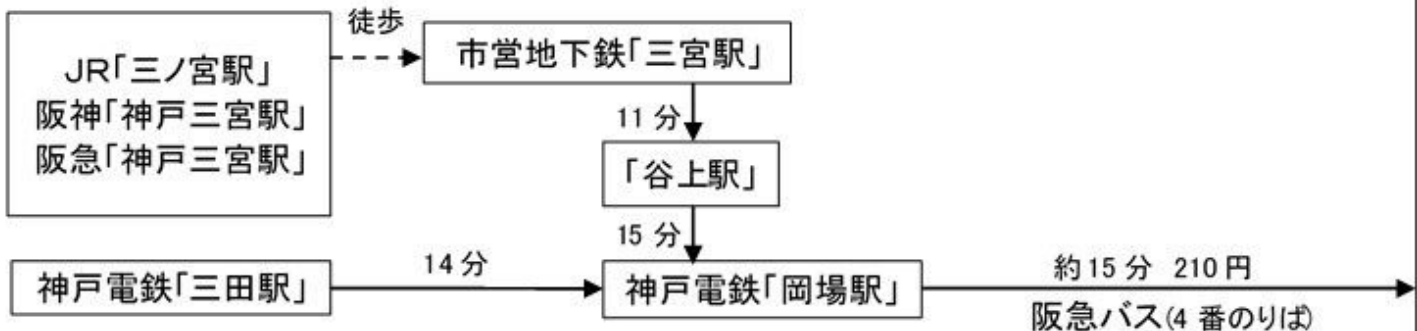

《 大阪・宝塚方面からお越しの場合 》

※所要時間 大阪から約1時間～1時間 30分
宝塚から約30分～45分

バス停留所「山口センター前」下車

山口センター内 西宮市山口ホール

《 神戸・三田方面からお越しの場合 》

※所要時間 約30分～45分

《 有馬方面からお越しの場合 》