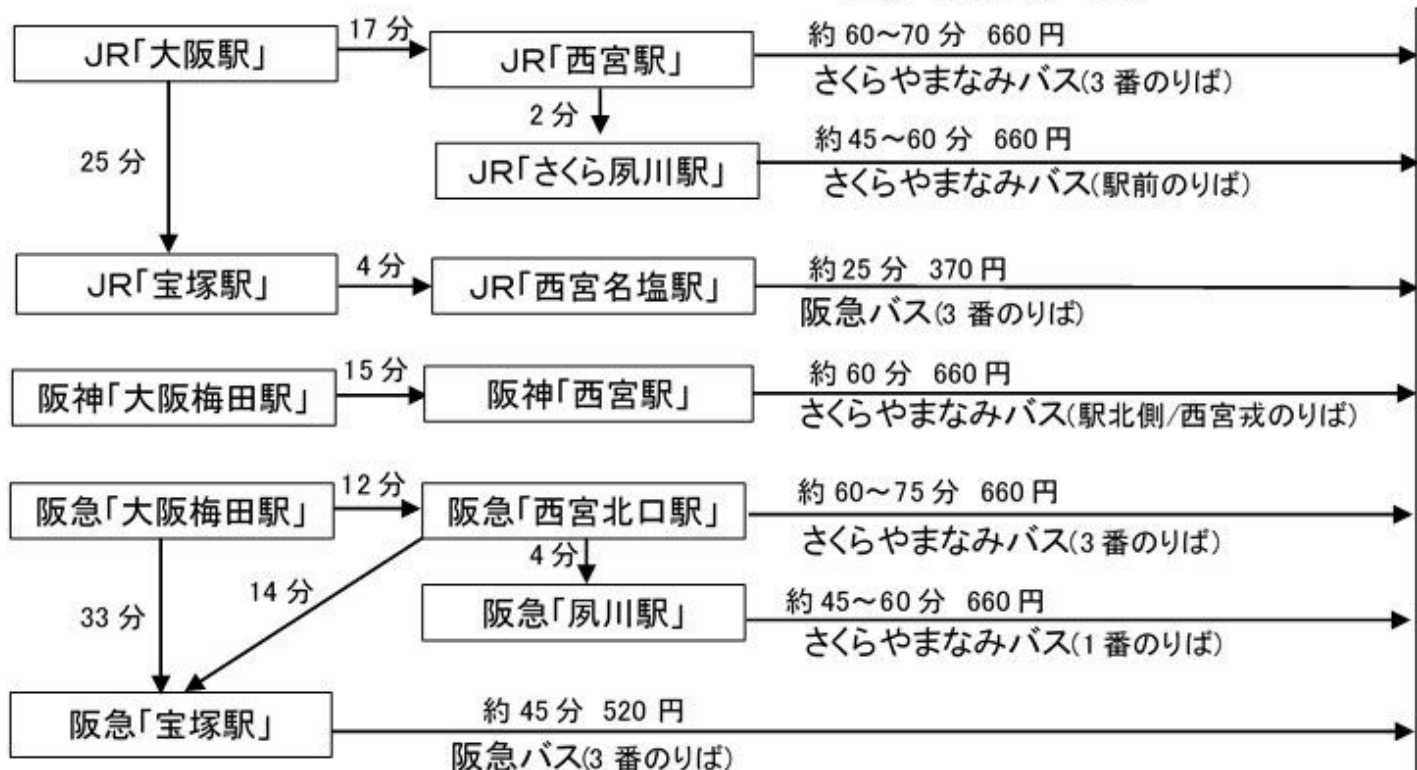

《 大阪・宝塚方面からお越しの場合 》

※所要時間 大阪から約1時間～1時間 30分
宝塚から約30分～45分

バス停留所「山口センター前」下車

山口センター内 西宮市山口ホール

《 神戸・三田方面からお越しの場合 》

※所要時間 約30分～45分

《 有馬方面からお越しの場合 》