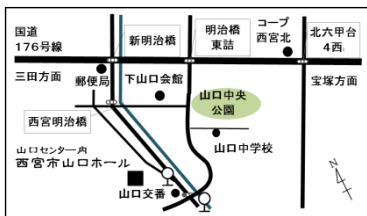

第12回

山口フォトコンテスト 作品展

YAMAGUCHI PHOTO CONTEST

- 会期 令和4年3月16日[水]～3月20日[日]
時間 午前9時～午後5時(最終日午後2時まで)
会場 西宮市山口センター内西宮市山口ホール

西宮市山口センター内

西宮市山口ホール

〒651-1412 西宮市山口町下山口4-1-8

tel.078-904-2760(月曜休館/祝日の場合翌日休館)

<http://yamaguchi-hall.com/>

バス停留所『山口センター前』下車すぐ

※専用の駐車場はございません。隣設のタイムズ24「山口センター前公共駐車場」をご利用下さい。

主催：山口フォトコンテスト実行委員会 西宮市山口ホール指定管理者 日本管財株式会社

共催：西宮市

後援：山口地区自治会連絡協議会

協力：山口町老人クラブ連合会 山口地区連合婦人会

山口小学校PTA 北六甲台小学校PTA

山口・船坂校区青少年愛護協議会 北六甲台小学校区青少年愛護協議会

ホールHP

※新型コロナウイルス感染拡大予防対策にご協力をお願いいたします。