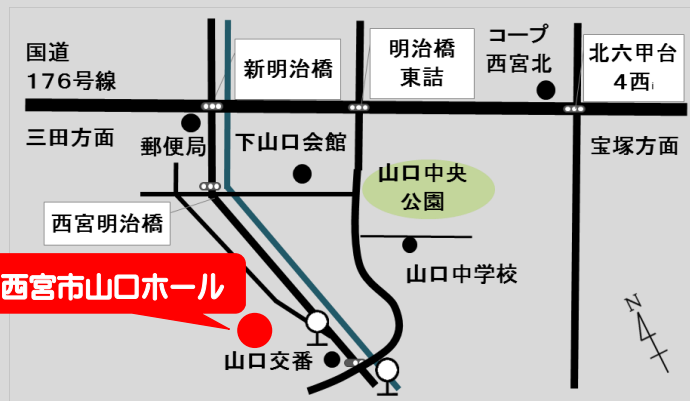

- ・37.5℃以上の発熱がある方はご入場をお断りさせていただきます。
- ・マスクを着用されない方はご入場いただけません。
- ・ご入場の際は、手指消毒、検温、連絡先記入をお願いいたします。
- ・新型コロナウイルス感染拡大の影響により開催方針が変更になる場合があります。

主催：西宮市山口ホール指定管理者日本管財株式会社
共催：西宮市

人形劇団京芸

京都府宇治市を拠点に活動しているプロの人形劇団。2019年で創立70年を迎えた。近畿圏の小学校・幼稚園・保育園での出張公演活動を中心に、さらには全国の自治体や文化庁主催行事などにも招かれ、各地で年間350ステージ以上の上映をおこなっている。

ぶんぶく ちやがま

脚本/中川生己 演出/本倍良 美術/清水正年 音楽/本田真輔

古道具屋の三吉は商売が苦手。
そこへしのびこんだタヌキの八チ。
茶釜に化けたら
元に戻れなくなっちゃいました！
さあどうするかな！

ねずみの おんがくかい

作/人形劇団京芸 演出/本倍良 音楽/本田真輔

ねずみの楽団長さんが登場して、
さあ楽しいおんがくかいの
はじまりはじまり！

西宮市山口センター内

西宮市山口ホール

〒651-1412 兵庫県西宮市山口町下山口4-1-8
Tel. 078-904-2760 月曜休館/祝日の場合翌日休館
E-mail. info@yamaguchi-hall.com

交通のご案内

- 阪急バス・さくらやまなみバス停留所「山口センター前」下車すぐ
- 阪急電鉄・JR宝塚駅より約45分
- JR西宮名塩駅より約25分
- 神戸電鉄岡場駅より約15分
- 神戸電鉄有馬温泉駅より約15分
- 専用の駐車場はございません。
隣設のタイムズ24「山口センター前公共駐車場」をご利用下さい。