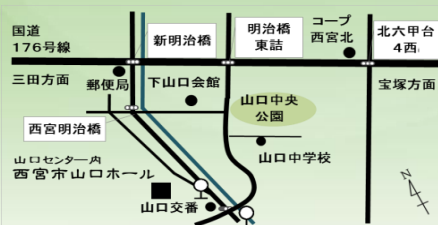

入場料

一般 1,000円 高校生以下 500円
3歳未満は保護者1名につき1名まで膝上鑑賞無料

チケット販売

西宮市山口センター1階総合案内にて販売中
メール・電話によるご予約も受付いたします

お問い合わせ

西宮市山口ホール TEL.078-904-2760
月曜休館/祝日の場合翌日休館

3 / 18 2023

土

11:00開場 / 11:30開演

西宮市山口センター内1階

西宮市山口ホール

〒651-1412 兵庫県西宮市山口町下山口4-1-8
TEL. 078-904-2760 月曜休館/祝日の場合翌日休館
E-mail. info@yamaguchi-hall.com
Website. http://Yamaguchi-hall.com

▼WEBサイト

- 阪急バス・さくらやまなみバス停留所「山口センター前」下車すぐ
- 専用の駐車場はございません
- 隣設のタイムズ24「山口センター前公共駐車場」をご利用ください