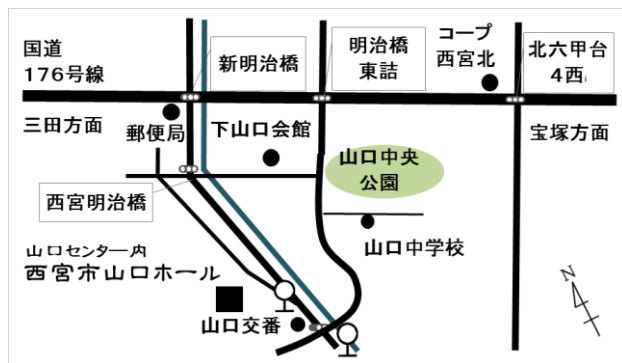

history...

2019年5月1日『身体から社会をデザインする』をコンセプトにアーティスト、ウェブデザイナー、薬学生が集いHixTOを設立。兵庫県の薬局にて薬以外の力で元気になる事を目指す薬剤師と共同し身体表現WSプロジェクトを開始。2020年1月京都芸術センターにて初舞台作品を発表。作家の実体験をもとに「生きている」についての作品を上演。その後プロジェクト毎にクロスジャンルを生み出しながら、nuitblanche KyotoやTHEATER E9KYOTO Airなど京都での活動を広げる。同年、兵庫県ではアパレルブランドと共同し、舞台「HOOD」プロジェクトを開始。2021年にはKYOTO STEAM—世界文化交流祭—にて新作発表。同フェスティバル内ではSONY Design camera robotとコラボし、映像が制作され展示された。2022年は舞台「HOOD」第2作目を発表。その後はワークショップやアウトリーチ事業などダンス教育へも活動の視野を広げ展開している。

— おさんぽアミティとは —

わたしたち（公益財団法人西宮市文化振興財団）は“ふらっとおさんぽに行くように、みなさんの家の近くやアミティ・ベイコムホールでアートに気軽に出会ってもらえる”ことを願って《おさんぽアミティ》プロジェクトを立ち上げました。みなさんにお会いできることを楽しみにしています！

アクセス Access

— 公共交通機関

さくらやまなみバス・阪急バス停留所「山口センター前」下車すぐ

- ・ 神戸電鉄「岡場」駅より約15分
- ・ 神戸電鉄「有馬温泉」駅より約15分
- ・ JR「西宮名塩」駅より約25分
- ・ JR・阪急電鉄「宝塚」駅より約45分

— 自動車

専用の駐車場はございません。隣設のタイムズ24「山口センター前公共駐車場」をご利用ください。入庫してから1時間無料（以降1時間ごとに100円）

申込・お問い合わせ

神戸電鉄「岡場」駅からバスで約15分

西宮市山口ホール

〒651-1412 兵庫県西宮市山口町下山口4-1-8
TEL 078-904-2760 月曜休館/祝日の場合翌日休館
E-mail info@yamaguchi-hall.com