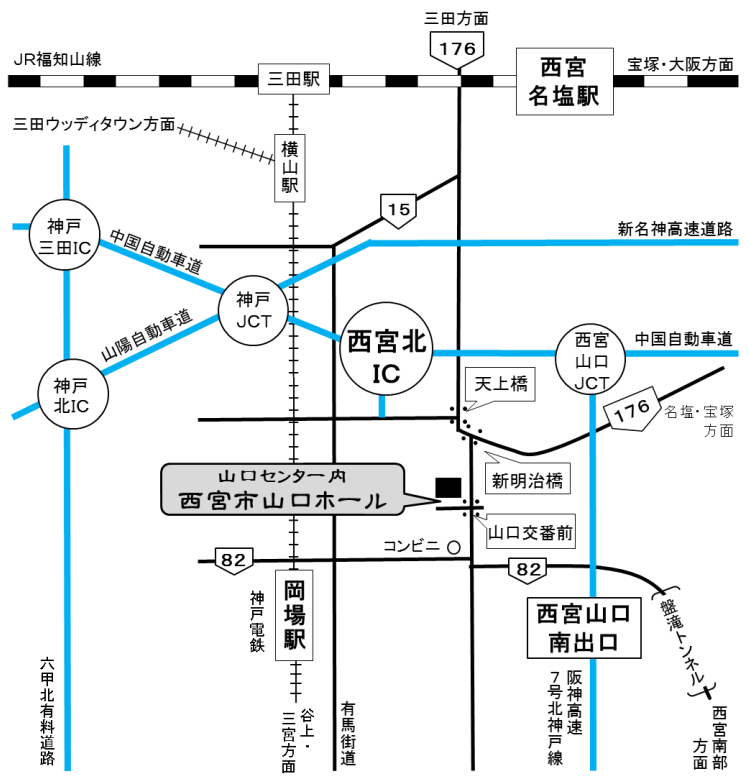

公式サイト

Youtube 公式チャンネル

— おさんぽアミティとは —  
 わたしたち（公益財団法人西宮市文化振興財団）は“ふらっとおさんぽに行くように、みなさんの家の近くやアミティ・ベイコムホールでアートに気軽に会ってもらえる”ことを願って《おさんぽアミティ》プロジェクトを立ち上げました。みなさんにお会いできることを楽しみにしています！

アクセス

Access

公共交通機関

- さくらやまなみバス・阪急バス停留所  
 「山口センター前」下車すぐ
- 神戸電鉄「岡場」駅より約15分
  - 神戸電鉄「有馬温泉」駅より約15分
  - JR「西宮名塩」駅より約25分
  - JR・阪急電鉄「宝塚」駅より約45分

自動車

専用の駐車場はございません。  
 隣設のタイムズ24「山口センター前公共駐車場」をご利用ください。  
 入庫してから1時間無料（以降1時間ごとに100円）

申込・お問い合わせ

神戸電鉄「岡場」駅からバスで約15分  
 西宮市山口センター内1階

西宮市山口ホール

〒651-1412 兵庫県西宮市山口町下山口4-1-8  
 TEL 078-904-2760 月曜休館/祝日の場合翌日休館  
 E-mail info@yamaguchi-hall.com