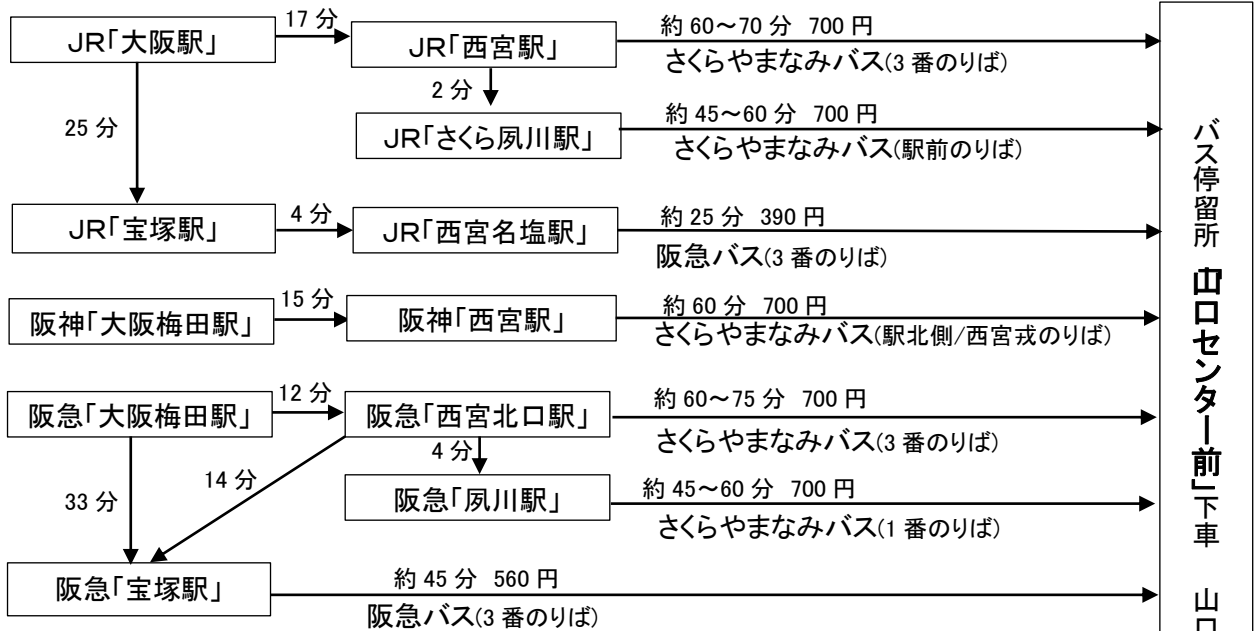

《 大阪・宝塚方面からお越しの場合 》

※所要時間 大阪から約1時間～1時間30分
宝塚から約30分～45分

《 神戸・三田方面からお越しの場合 》

※所要時間 約30分～45分

《 有馬方面からお越しの場合 》