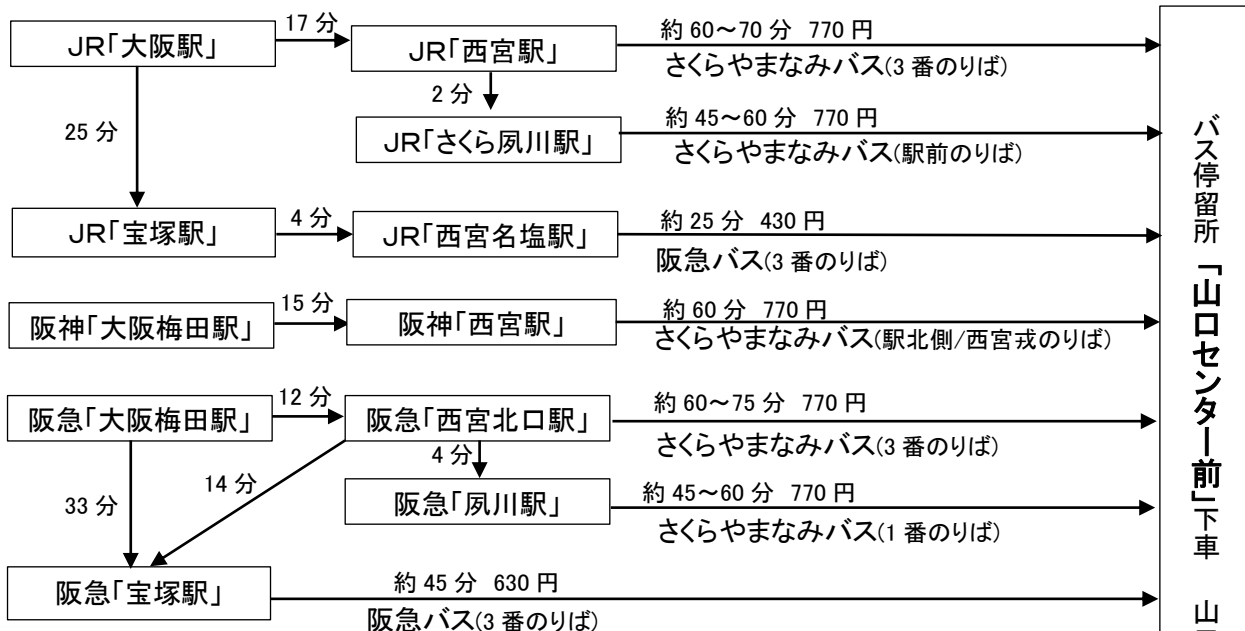

《 大阪・宝塚方面からお越しの場合 》

※所要時間 大阪から約1時間～1時間30分
宝塚から約30分～45分

《 神戸・三田方面からお越しの場合 》

※所要時間 約30分～45分

《 有馬方面からお越しの場合 》