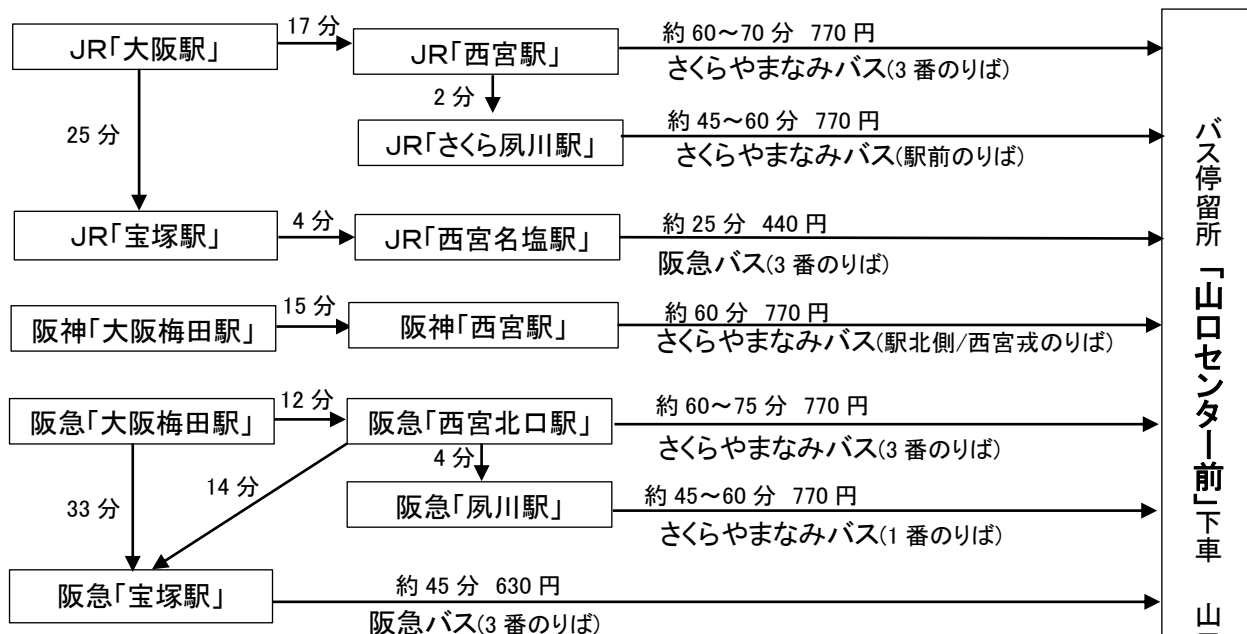

《 大阪・宝塚方面からお越しの場合 》

※所要時間 大阪から約1時間～1時間30分  
宝塚から約30分～45分

《 神戸・三田方面からお越しの場合 》

※所要時間 約30分～45分

《 有馬方面からお越しの場合 》