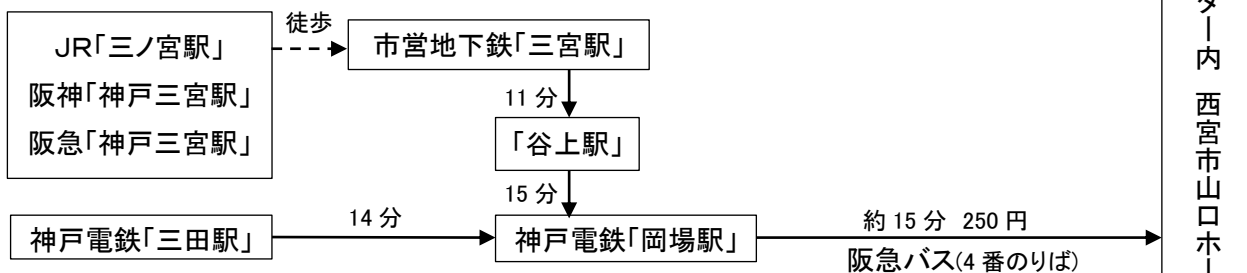

《 大阪・宝塚方面からお越しの場合 》

※所要時間 大阪から約1時間～1時間30分  
宝塚から約30分～45分

《 神戸・三田方面からお越しの場合 》

※所要時間 約30分～45分

《 有馬方面からお越しの場合 》