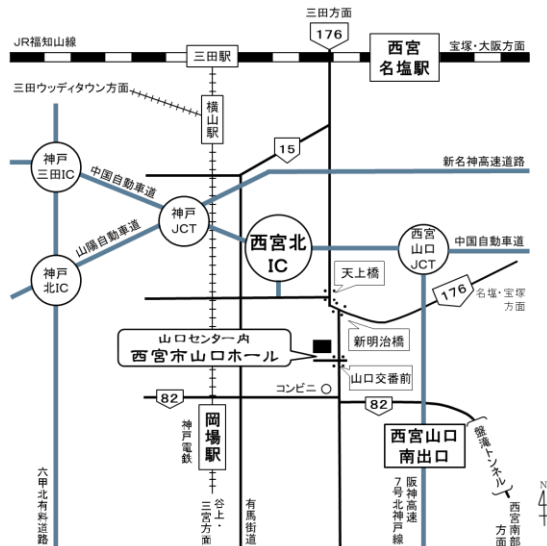

自動車

専用の駐車場はございません。

隣設のタイムズ24「山口センター前公共駐車場」をご利用ください。

入庫してから1時間無料（以降1時間ごとに100円）

神戸公演 主催 Kobe Chamber Society

演奏会

2026年4月12日 [日] 14:30開場 / 15:00開演

会場

神戸聖愛教会

〒651-0092 兵庫県神戸市中央区生田町1-1-27

神戸市営地下鉄「新神戸」駅から徒歩5分

演奏会チケット

前売 一般3,500円 学生2,000円

※当日各500円増

ご予約

メール・電話・申込フォーム

メール ongaku.no.terakoya@gmail.com

電話 090-3708-4527

音楽の寺子屋
WEBサイト