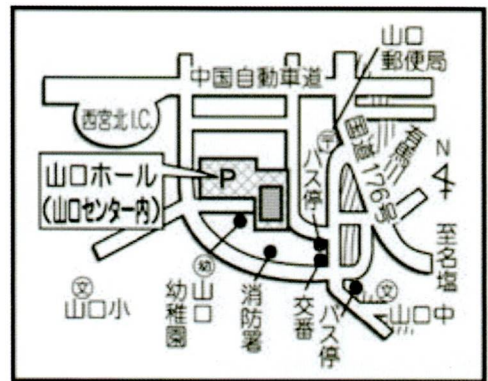

★フリーマーケットではこんなものが出品されます★

- ●衣料(紳士服・婦人服・子供服・など) ●古着 ●バッグ ●小物 ●アクセサリ ●ベビー用品
- ●スポーツ用品 ●手芸用品・生地 ●ハンドメイド(バッグ・雑貨・小物・リース・造花・木工など) ●植物
- ●おもちゃ・ぬいぐるみ・本・CD・DVD ●ペット用品 ●雑貨 ●食器・陶器・台所用品・調理器具 ●日用品
- ●家電製品(生活家電・季節家電・キッチン家電・健康家電など) ●アロマ関連

★株式会社フィール ゆうあいホール(雑貨など)

★えぶりでいさんでい(日用雑貨、ぬいぐるみ、キャラクターグッズ、バッグなど)

★めいめい(ハンドメイド小物など)

★木のおもちゃ せきや(木のおもちゃ)

★mmt(子ども雑貨、おもちゃなど)

★焼き芋、各種ご飯など

★お飲物(コーヒー・ジュース・お茶など)

★椅子ヨガ、輪投げゲーム